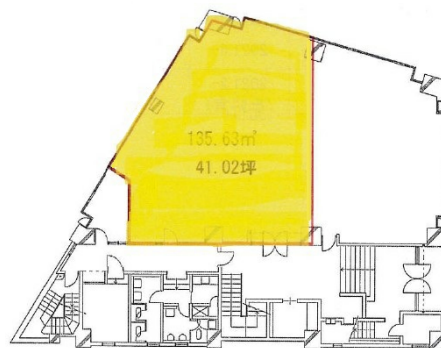

大樹生命熊本ビル 1階41.02坪

熊本県熊本市中央区花畑町1-1

物件MAP

賃貸条件	
坪数	41.02坪
階数	1階（先行有）
入居可能日	

ビル情報	
所在地	熊本県熊本市中央区花畑町1-1
最寄り駅	熊本市電2系統 市役所前駅 徒歩1分 熊本市電3系統 市役所前駅 徒歩1分
エリア	熊本
竣工	1983年6月
耐震	新耐震基準
階数	地上7階 地下1階
用途	事務所/店舗
構造	SRC造

設備情報	
エレベーター	1基
空調	個別空調
OAフロア	OAフロア
基準階天井高	2,500mm
光ファイバー	無し
トイレ	男女別・室外
セキュリティ	有り
駐車場	有り