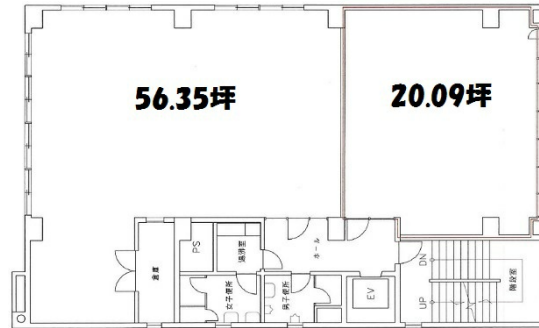

JTB熊本ビル 4階56.35坪

熊本県熊本市中央区下通1-8-22

物件MAP

賃貸条件	
坪数	56.35坪
階数	4階
入居可能日	
ビル情報	
所在地	熊本県熊本市中央区下通1-8-22
最寄り駅	熊本市電2系統 熊本城前駅 徒歩4分 熊本市電3系統 熊本城前駅 徒歩4分
エリア	熊本
竣工	1975年9月
耐震	耐震補強済
階数	地上7階 地下1階
用途	事務所
構造	RC造
設備情報	
エレベーター	1基
空調	個別空調
OAフロア	タイルカーペット
基準階天井高	2,450mm
光ファイバー	有り
トイレ	男女別・室外
セキュリティ	有り
駐車場	無し

事務所移転の簡単検索サイト

Quick Service

クイックサービス

JTB熊本ビル 4階56.35坪 熊本県熊本市中央区下通1-8-22

熊本 (ビルID: 0002136) の賃貸オフィス

貸事務所・レンタルオフィス・オフィス移転ならQuickService

物件詳細はこちらから

0120-55-2620