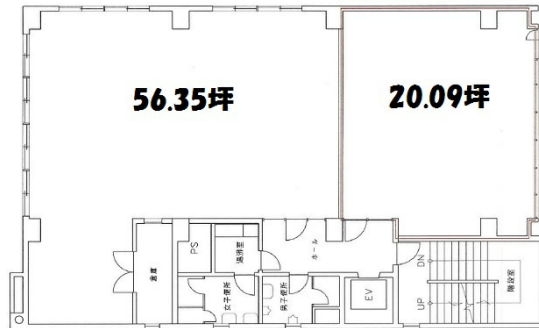

# JTB熊本ビル 3階20.09坪

熊本県熊本市中央区下通1-8-22

## 物件MAP

賃貸条件	
坪数	20.09坪
階数	3階
入居可能日	
ビル情報	
所在地	熊本県熊本市中央区下通1-8-22
最寄り駅	熊本市電2系統 熊本城前駅 徒歩4分 熊本市電3系統 熊本城前駅 徒歩4分
エリア	熊本
竣工	1975年9月
耐震	耐震補強済
階数	地上7階 地下1階
用途	事務所
構造	RC造
設備情報	
エレベーター	1基
空調	個別空調
OAフロア	タイルカーペット
基準階天井高	2,450mm
光ファイバー	有り
トイレ	男女別・室外
セキュリティ	有り
駐車場	無し