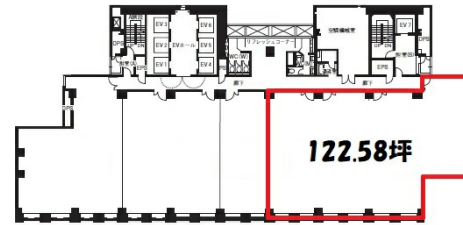

リファール 7階122.58坪

石川県金沢市本町1-5-2

物件MAP

賃貸条件	
月額賃料	相談
坪数	122.58坪
坪単価	相談
共益費	相談
礼金	無し
敷金（保証金）	相談
階数	7階
入居可能日	即日

ビル情報	
所在地	石川県金沢市本町1-5-2
最寄り駅	JR北陸本線 金沢駅 徒歩5分 北陸鉄道浅野川線 北鉄金沢駅 徒歩5分
エリア	石川
竣工	1996年11月
耐震	新耐震基準
階数	地上18階 地下3階
用途	事務所
構造	S造

設備情報	
エレベーター	7基
空調	セントラル空調
OAフロア	OAフロア
基準階天井高	2,600mm
光ファイバー	有り
トイレ	男女別・室外
セキュリティ	有り
駐車場	有り