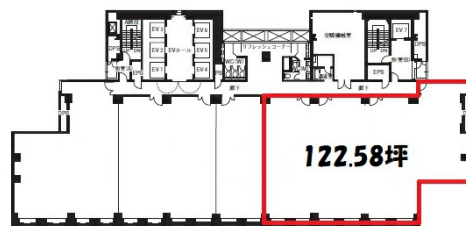

# リファーレ 7階122.58坪

石川県金沢市本町1-5-2

## 物件MAP

賃貸条件	
月額賃料	相談
坪数	122.58坪
坪単価	相談
共益費	相談
礼金	無し
敷金（保証金）	相談
階数	7階
入居可能日	即日

ビル情報	
所在地	石川県金沢市本町1-5-2
最寄り駅	JR北陸本線 金沢駅 徒歩5分 北陸鉄道浅野川線 北鉄金沢駅 徒歩5分
エリア	石川
竣工	1996年11月
耐震	新耐震基準
階数	地上18階 地下3階
用途	事務所
構造	S造

設備情報	
エレベーター	7基
空調	セントラル空調
OAフロア	OAフロア
基準階天井高	2,600mm
光ファイバー	有り
トイレ	男女別・室外
セキュリティ	有り
駐車場	有り