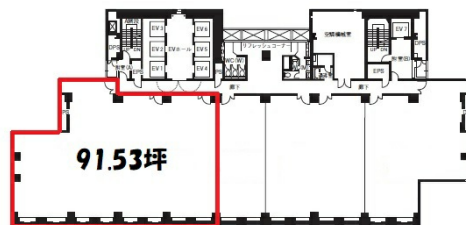

リファール 13階91.53坪

石川県金沢市本町1-5-2

物件MAP

賃貸条件	
月額賃料	相談
坪数	91.53坪
坪単価	相談
共益費	相談
礼金	無し
敷金（保証金）	相談
階数	13階
入居可能日	即日

ビル情報	
所在地	石川県金沢市本町1-5-2
最寄り駅	JR北陸本線 金沢駅 徒歩5分 北陸鉄道浅野川線 北鉄金沢駅 徒歩5分
エリア	石川
竣工	1996年11月
耐震	新耐震基準
階数	地上18階 地下3階
用途	事務所
構造	S造

設備情報	
エレベーター	7基
空調	セントラル空調
OAフロア	OAフロア
基準階天井高	2,600mm
光ファイバー	有り
トイレ	男女別・室外
セキュリティ	有り
駐車場	有り