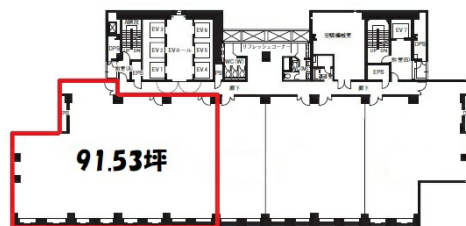

リファーレ 13階91.53坪

石川県金沢市本町1-5-2

物件MAP

賃貸条件	
月額賃料	相談
坪数	91.53坪
坪単価	相談
共益費	相談
礼金	無し
敷金（保証金）	相談
階数	13階
入居可能日	即日

ビル情報	
所在地	石川県金沢市本町1-5-2
最寄り駅	JR北陸本線 金沢駅 徒歩5分 北陸鉄道浅野川線 北鉄金沢駅 徒歩5分
エリア	石川
竣工	1996年11月
耐震	新耐震基準
階数	地上18階 地下3階
用途	事務所
構造	S造

設備情報	
エレベーター	7基
空調	セントラル空調
OAフロア	OAフロア
基準階天井高	2,600mm
光ファイバー	有り
トイレ	男女別・室外
セキュリティ	有り
駐車場	有り

事務所移転の簡単検索サイト

Quick Service

クイックサービス

リファーレ 13階91.53坪 石川県金沢市本町1-5-2

石川（ビルID：0002115）の賃貸オフィス

貸事務所・レンタルオフィス・オフィス移転なら**QuickService**