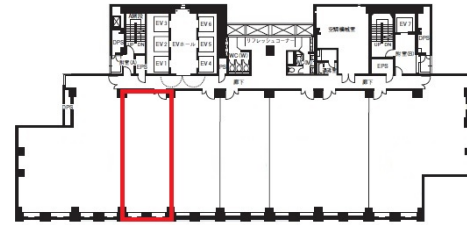

リファール 5階31.6坪

石川県金沢市本町1-5-2

物件MAP

賃貸条件	
坪数	31.6坪
階数	5階
入居可能日	
ビル情報	
所在地	石川県金沢市本町1-5-2
最寄り駅	JR北陸本線 金沢駅 徒歩5分 北陸鉄道浅野川線 北鉄金沢駅 徒歩5分
エリア	石川
竣工	1996年11月
耐震	新耐震基準
階数	地上18階 地下3階
用途	事務所
構造	S造
設備情報	
エレベーター	7基
空調	セントラル空調
OAフロア	OAフロア
基準階天井高	2,600mm
光ファイバー	有り
トイレ	男女別・室外
セキュリティ	有り
駐車場	有り