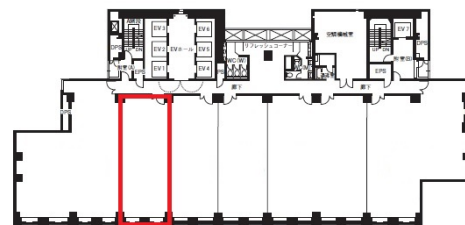

リファール 5階31.6坪

石川県金沢市本町1-5-2

物件MAP

賃貸条件	
坪数	31.6坪
階数	5階
入居可能日	
ビル情報	
所在地	石川県金沢市本町1-5-2
最寄り駅	JR北陸本線 金沢駅 徒歩5分 北陸鉄道浅野川線 北鉄金沢駅 徒歩5分
エリア	石川
竣工	1996年11月
耐震	新耐震基準
階数	地上18階 地下3階
用途	事務所
構造	S造
設備情報	
エレベーター	7基
空調	セントラル空調
OAフロア	OAフロア
基準階天井高	2,600mm
光ファイバー	有り
トイレ	男女別・室外
セキュリティ	有り
駐車場	有り