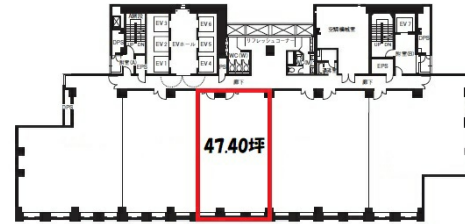

リファール 17階47.4坪

石川県金沢市本町1-5-2

物件MAP

賃貸条件	
月額賃料	相談
坪数	47.4坪
坪単価	相談
共益費	相談
礼金	無し
敷金（保証金）	相談
階数	17階
入居可能日	即日

ビル情報	
所在地	石川県金沢市本町1-5-2
最寄り駅	JR北陸本線 金沢駅 徒歩5分 北陸鉄道浅野川線 北鉄金沢駅 徒歩5分
エリア	石川
竣工	1996年11月
耐震	新耐震基準
階数	地上18階 地下3階
用途	事務所
構造	S造

設備情報	
エレベーター	7基
空調	セントラル空調
OAフロア	OAフロア
基準階天井高	2,600mm
光ファイバー	有り
トイレ	男女別・室外
セキュリティ	有り
駐車場	有り