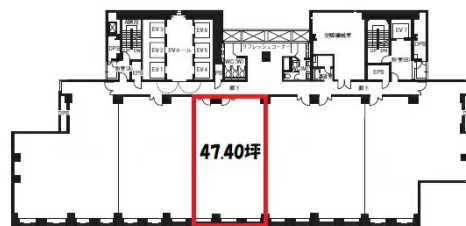

リファーレ 17階47.4坪

石川県金沢市本町1-5-2

物件MAP

賃貸条件	
月額賃料	相談
坪数	47.4坪
坪単価	相談
共益費	相談
礼金	無し
敷金（保証金）	相談
階数	17階
入居可能日	即日

ビル情報	
所在地	石川県金沢市本町1-5-2
最寄り駅	JR北陸本線 金沢駅 徒歩5分 北陸鉄道浅野川線 北鉄金沢駅 徒歩5分
エリア	石川
竣工	1996年11月
耐震	新耐震基準
階数	地上18階 地下3階
用途	事務所
構造	S造

設備情報	
エレベーター	7基
空調	セントラル空調
OAフロア	OAフロア
基準階天井高	2,600mm
光ファイバー	有り
トイレ	男女別・室外
セキュリティ	有り
駐車場	有り

事務所移転の簡単検索サイト

Quick Service

クイックサービス

リファーレ 17階47.4坪 石川県金沢市本町1-5-2

石川（ビルID：0002115）の賃貸オフィス

貸事務所・レンタルオフィス・オフィス移転なら**QuickService**