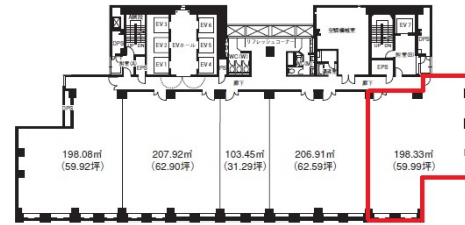

リファール 5階59.99坪

石川県金沢市本町1-5-2

物件MAP

賃貸条件	
月額賃料	相談
坪数	59.99坪
坪単価	相談
共益費	相談
礼金	無し
敷金 (保証金)	相談
階数	5階
入居可能日	即日

ビル情報	
所在地	石川県金沢市本町1-5-2
最寄り駅	JR北陸本線 金沢駅 徒歩5分 北陸鉄道浅野川線 北鉄金沢駅 徒歩5分
エリア	石川
竣工	1996年11月
耐震	新耐震基準
階数	地上18階 地下3階
用途	事務所
構造	S造

設備情報	
エレベーター	7基
空調	セントラル空調
OAフロア	OAフロア
基準階天井高	2,600mm
光ファイバー	有り
トイレ	男女別・室外
セキュリティ	有り
駐車場	有り