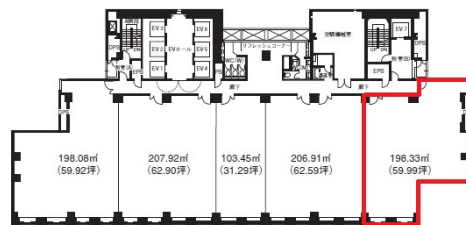

## 物件MAP

賃貸条件	
月額賃料	相談
坪数	59.99坪
坪単価	相談
共益費	相談
礼金	無し
敷金 (保証金)	相談
階数	5階
入居可能日	即日

ビル情報	
所在地	石川県金沢市本町1-5-2
最寄り駅	JR北陸本線 金沢駅 徒歩5分 北陸鉄道浅野川線 北鉄金沢駅 徒歩5分
エリア	石川
竣工	1996年11月
耐震	新耐震基準
階数	地上18階 地下3階
用途	事務所
構造	S造

設備情報	
エレベーター	7基
空調	セントラル空調
OAフロア	OAフロア
基準階天井高	2,600mm
光ファイバー	有り
トイレ	男女別・室外
セキュリティ	有り
駐車場	有り