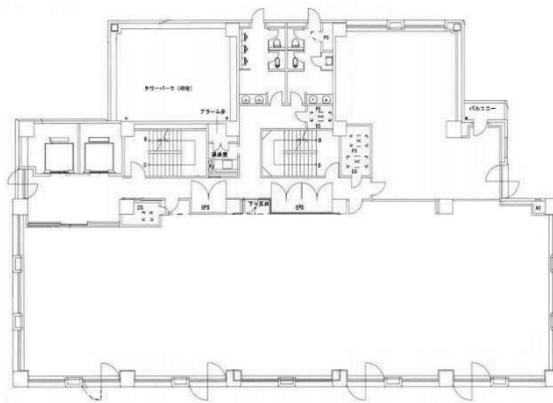

金沢フコク生命駅前ビル 9階19.97坪

石川県金沢市本町2-11-7

物件MAP

| 賃貸条件 | |
|-------|--------|
| 坪数 | 19.97坪 |
| 階数 | 9階 |
| 入居可能日 | |

| ビル情報 | |
|------|--|
| 所在地 | 石川県金沢市本町2-11-7 |
| 最寄り駅 | JR北陸本線 金沢駅 徒歩6分 北陸鉄道浅野川線 北鉄金沢駅 徒歩6分 |
| エリア | 石川 |
| 竣工 | 1990年4月 |
| 耐震 | 新耐震基準 |
| 階数 | 地上12階 |
| 用途 | 事務所 |
| 構造 | 調査中 |

| 設備情報 | |
|--------|---------|
| エレベーター | 1基 |
| 空調 | 個別空調 |
| OAフロア | その他 |
| 基準階天井高 | 2,600mm |
| 光ファイバー | 有り |
| トイレ | 男女別・室外 |
| セキュリティ | 有り |
| 駐車場 | 有り |