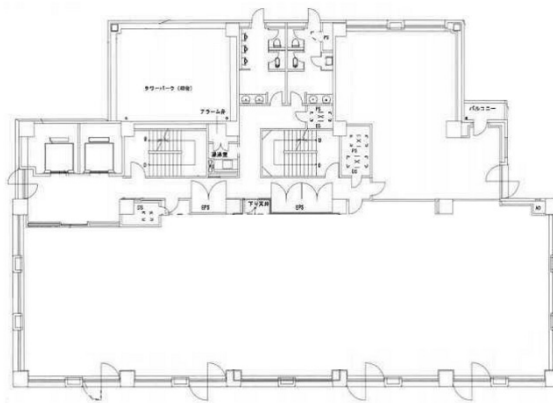

## 物件MAP

賃貸条件	
坪数	19.97坪
階数	9階
入居可能日	

ビル情報	
所在地	石川県金沢市本町2-11-7
最寄り駅	JR北陸本線 金沢駅 徒歩6分 北陸鉄道浅野川線 北鉄金沢駅 徒歩6分
エリア	石川
竣工	1990年4月
耐震	新耐震基準
階数	地上12階
用途	事務所
構造	調査中

設備情報	
エレベーター	1基
空調	個別空調
OAフロア	その他
基準階天井高	2,600mm
光ファイバー	有り
トイレ	男女別・室外
セキュリティ	有り
駐車場	有り