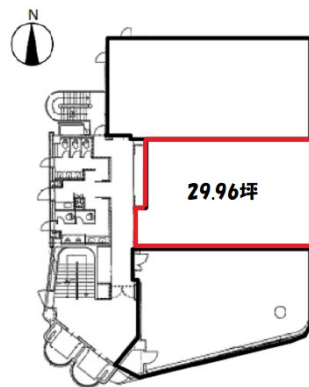

# 井門金沢ビル 3階29.96坪

石川県金沢市堀川新町2-1

## 物件MAP

賃貸条件	
月額賃料	相談
坪数	29.96坪
坪単価	相談
共益費	相談
礼金	無し
敷金（保証金）	相談
階数	3階
入居可能日	2024年9月

ビル情報	
所在地	石川県金沢市堀川新町2-1
最寄り駅	JR北陸本線 金沢駅 徒歩3分
エリア	石川
竣工	1990年4月
耐震	新耐震基準
階数	地上7階
用途	事務所
構造	S造

設備情報	
エレベーター	2基
空調	個別空調
OAフロア	
基準階天井高	2,500mm
光ファイバー	有り
トイレ	男女別・室外
セキュリティ	無し
駐車場	有り