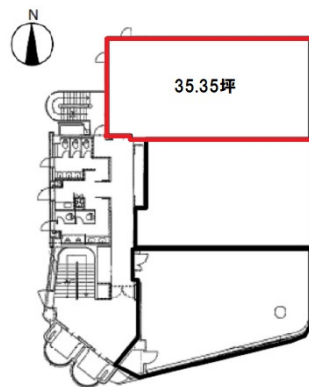

井門金沢ビル 3階35.35坪

石川県金沢市堀川新町2-1

物件MAP

賃貸条件	
月額賃料	相談
坪数	35.35坪
坪単価	相談
共益費	相談
礼金	無し
敷金（保証金）	相談
階数	3階
入居可能日	2024年6月

ビル情報	
所在地	石川県金沢市堀川新町2-1
最寄り駅	JR北陸本線 金沢駅 徒歩3分
エリア	石川
竣工	1990年4月
耐震	新耐震基準
階数	地上7階
用途	事務所
構造	S造

設備情報	
エレベーター	2基
空調	個別空調
OAフロア	
基準階天井高	2,500mm
光ファイバー	有り
トイレ	男女別・室外
セキュリティ	無し
駐車場	有り

事務所移転の簡単検索サイト

Quick Service

クイックサービス

井門金沢ビル 3階35.35坪 石川県金沢市堀川新町2-1

石川（ビルID：0002110）の賃貸オフィス

貸事務所・レンタルオフィス・オフィス移転ならQuickService

物件詳細はこちらから

0120-55-2620