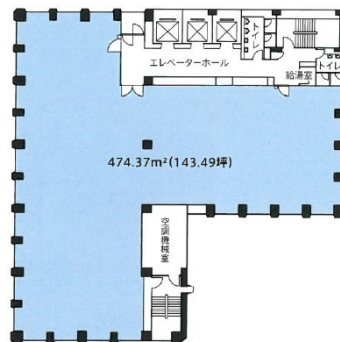

朝日生命金沢ビル 3階48.47坪

石川県金沢市南町6-1

物件MAP

賃貸条件	
坪数	48.47坪
階数	3階
入居可能日	

ビル情報	
所在地	石川県金沢市南町6-1
最寄り駅	JR北陸本線 金沢駅 徒歩25分 北陸鉄道浅野川線 北鉄金沢駅 徒歩22分
エリア	石川
竣工	1976年11月
耐震	耐震補強済
階数	地上12階 地下2階
用途	事務所
構造	SRC造

設備情報	
エレベーター	3基
空調	個別空調
OAフロア	OAフロア
基準階天井高	2,600mm
光ファイバー	有り
トイレ	男女別・室外
セキュリティ	無し
駐車場	有り