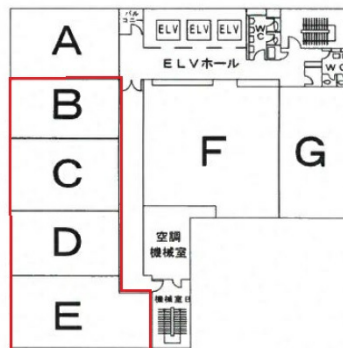

朝日生命金沢ビル 3階63.32坪

石川県金沢市南町6-1

物件MAP

賃貸条件	
坪数	63.32坪
階数	3階
入居可能日	
ビル情報	
所在地	石川県金沢市南町6-1
最寄り駅	JR北陸本線 金沢駅 徒歩25分 北陸鉄道浅野川線 北鉄金沢駅 徒歩22分
エリア	石川
竣工	1976年11月
耐震	耐震補強済
階数	地上12階 地下2階
用途	事務所
構造	SRC造
設備情報	
エレベーター	3基
空調	個別空調
OAフロア	OAフロア
基準階天井高	2,600mm
光ファイバー	有り
トイレ	男女別・室外
セキュリティ	無し
駐車場	有り