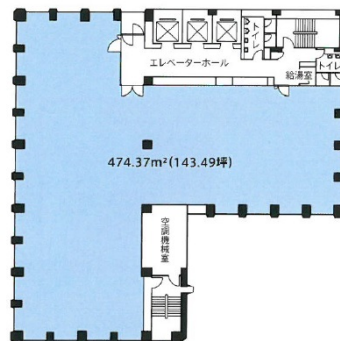

朝日生命金沢ビル 8階143.49坪

石川県金沢市南町6-1

物件MAP

賃貸条件	
坪数	143.49坪
階数	8階
入居可能日	

ビル情報	
所在地	石川県金沢市南町6-1
最寄り駅	JR北陸本線 金沢駅 徒歩25分 北陸鉄道浅野川線 北鉄金沢駅 徒歩22分
エリア	石川
竣工	1976年11月
耐震	耐震補強済
階数	地上12階 地下2階
用途	事務所
構造	SRC造

設備情報	
エレベーター	3基
空調	個別空調
OAフロア	OAフロア
基準階天井高	2,600mm
光ファイバー	有り
トイレ	男女別・室外
セキュリティ	無し
駐車場	有り