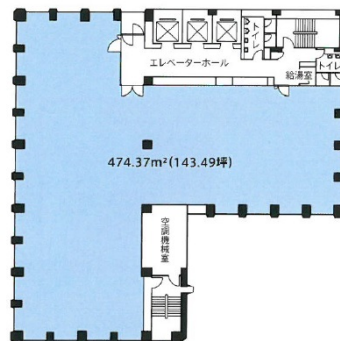

朝日生命金沢ビル 地下1階28.57坪

石川県金沢市南町6-1

物件MAP

賃貸条件	
坪数	28.57坪
階数	B1階
入居可能日	

ビル情報	
所在地	石川県金沢市南町6-1
最寄り駅	JR北陸本線 金沢駅 徒歩25分 北陸鉄道浅野川線 北鉄金沢駅 徒歩22分
エリア	石川
竣工	1976年11月
耐震	耐震補強済
階数	地上12階 地下2階
用途	事務所/店舗
構造	SRC造

設備情報	
エレベーター	3基
空調	個別空調
OAフロア	OAフロア
基準階天井高	2,600mm
光ファイバー	有り
トイレ	男女別・室外
セキュリティ	無し
駐車場	有り