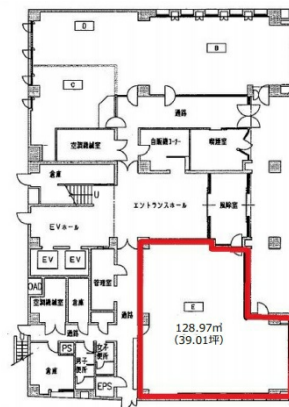

# 金沢大同生命ビル 1階38.67坪

石川県金沢市南町4-60

## 物件MAP

賃貸条件	
坪数	38.67坪
階数	1階 (E)
入居可能日	即日
ビル情報	
所在地	石川県金沢市南町4-60
最寄り駅	JR北陸本線 金沢駅 徒歩22分
エリア	石川
竣工	1979年3月
耐震	耐震補強済
階数	地上9階
用途	事務所
構造	SRC造
設備情報	
エレベーター	2基
空調	
OAフロア	その他
基準階天井高	2,500mm
光ファイバー	有り
トイレ	男女別・室外
セキュリティ	有り
駐車場	有り