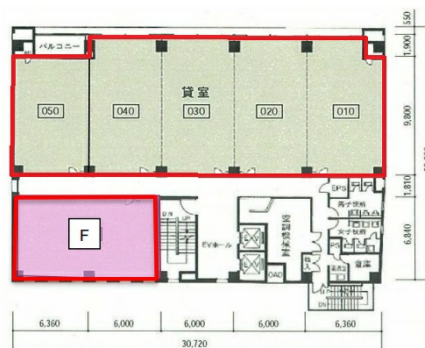

金沢大同生命ビル 3階104.11坪

石川県金沢市南町4-60

物件MAP

賃貸条件	
坪数	104.11坪
階数	3階 (ABCDE)
入居可能日	
ビル情報	
所在地	石川県金沢市南町4-60
最寄り駅	JR北陸本線 金沢駅 徒歩22分
エリア	石川
竣工	1979年3月
耐震	耐震補強済
階数	地上9階
用途	事務所
構造	SRC造
設備情報	
エレベーター	2基
空調	
OAフロア	その他
基準階天井高	2,500mm
光ファイバー	有り
トイレ	男女別・室外
セキュリティ	有り
駐車場	有り