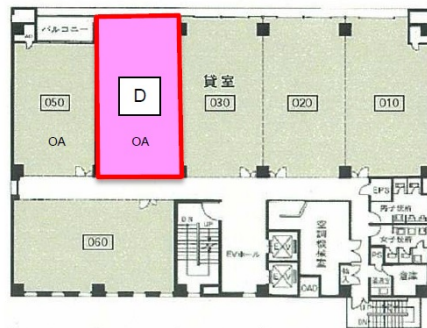

金沢大同生命ビル 7階21.24坪

石川県金沢市南町4-60

物件MAP

賃貸条件	
坪数	21.24坪
階数	7階 (7D)
入居可能日	即日
ビル情報	
所在地	石川県金沢市南町4-60
最寄り駅	JR北陸本線 金沢駅 徒歩22分
エリア	石川
竣工	1979年3月
耐震	耐震補強済
階数	地上9階
用途	事務所
構造	SRC造
設備情報	
エレベーター	2基
空調	
OAフロア	その他
基準階天井高	2,500mm
光ファイバー	有り
トイレ	男女別・室外
セキュリティ	有り
駐車場	有り