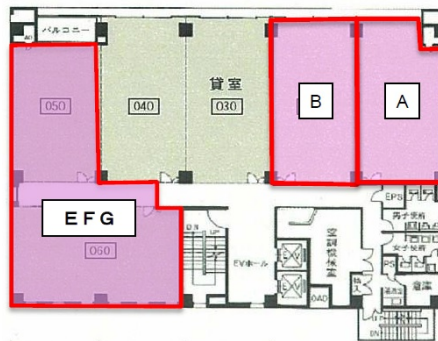

金沢大同生命ビル 4階19.96坪

石川県金沢市南町4-60

物件MAP

賃貸条件	
坪数	19.96坪
階数	4階 (B)
入居可能日	即日
ビル情報	
所在地	石川県金沢市南町4-60
最寄り駅	JR北陸本線 金沢駅 徒歩22分
エリア	石川
竣工	1979年3月
耐震	耐震補強済
階数	地上9階
用途	事務所
構造	SRC造
設備情報	
エレベーター	2基
空調	
OAフロア	その他
基準階天井高	2,500mm
光ファイバー	有り
トイレ	男女別・室外
セキュリティ	有り
駐車場	有り