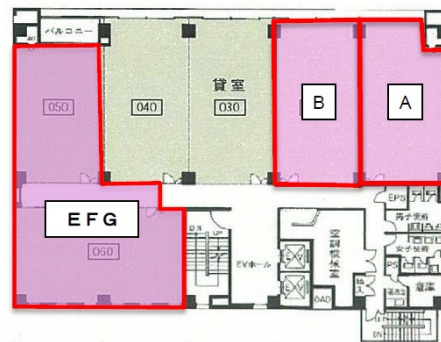

金沢大同生命ビル 4階21.54坪

石川県金沢市南町4-60

物件MAP

賃貸条件	
坪数	21.54坪
階数	4階 (A)
入居可能日	即日
ビル情報	
所在地	石川県金沢市南町4-60
最寄り駅	JR北陸本線 金沢駅 徒歩22分
エリア	石川
竣工	1979年3月
耐震	耐震補強済
階数	地上9階
用途	事務所
構造	SRC造
設備情報	
エレベーター	2基
空調	
OAフロア	その他
基準階天井高	2,500mm
光ファイバー	有り
トイレ	男女別・室外
セキュリティ	有り
駐車場	有り