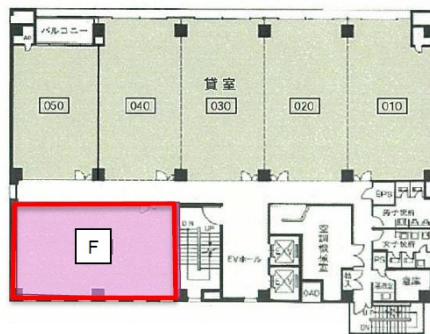

金沢大同生命ビル 3階25.17坪

石川県金沢市南町4-60

物件MAP

賃貸条件	
坪数	25.17坪
階数	3階 (F)
入居可能日	即日
ビル情報	
所在地	石川県金沢市南町4-60
最寄り駅	JR北陸本線 金沢駅 徒歩22分
エリア	石川
竣工	1979年3月
耐震	耐震補強済
階数	地上9階
用途	事務所
構造	SRC造
設備情報	
エレベーター	2基
空調	
OAフロア	その他
基準階天井高	2,500mm
光ファイバー	有り
トイレ	男女別・室外
セキュリティ	有り
駐車場	有り