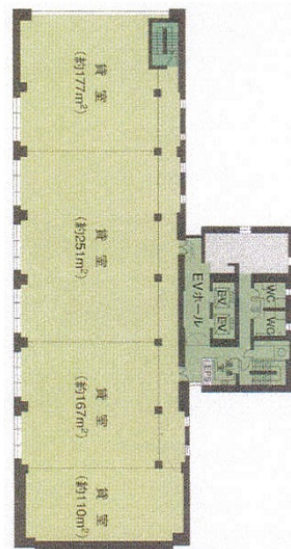

WAKITA金沢ビル 7階53.66坪

石川県金沢市南町4-55

物件MAP

賃貸条件	
坪数	53.66坪
階数	7階 (701-702)
入居可能日	
ビル情報	
所在地	石川県金沢市南町4-55
最寄り駅	JR北陸本線 金沢駅 徒歩20分
エリア	石川
竣工	1984年11月
耐震	新耐震基準
階数	地上10階 地下1階
用途	事務所
構造	SRC造
設備情報	
エレベーター	2基
空調	個別空調
OAフロア	
基準階天井高	2,450mm
光ファイバー	有り
トイレ	男女別・室外
セキュリティ	有り
駐車場	有り

事務所移転の簡単検索サイト

Quick Service

クイックサービス

WAKITA金沢ビル 7階53.66坪 石川県金沢市南町4-55

石川 (ビルID: 0002103) の賃貸オフィス

貸事務所・レンタルオフィス・オフィス移転ならQuickService

物件詳細はこちらから

0120-55-2620