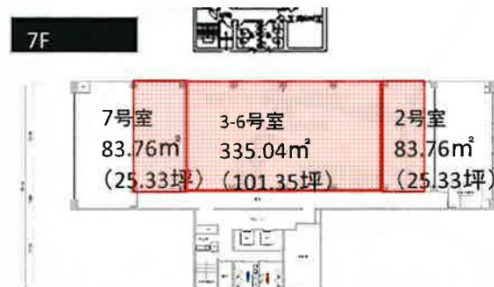

# WAKITA金沢ビル 7階25.33坪

石川県金沢市南町4-55

## 物件MAP

賃貸条件	
月額賃料	相談
坪数	25.33坪
坪単価	相談
共益費	相談
礼金	無し
敷金（保証金）	8ヶ月
階数	7階（707）
入居可能日	即日

ビル情報	
所在地	石川県金沢市南町4-55
最寄り駅	JR北陸本線 金沢駅 徒歩20分
エリア	石川
竣工	1984年11月
耐震	新耐震基準
階数	地上10階 地下1階
用途	事務所
構造	SRC造

設備情報	
エレベーター	2基
空調	個別空調
OAフロア	
基準階天井高	2,450mm
光ファイバー	有り
トイレ	男女別・室外
セキュリティ	有り
駐車場	有り