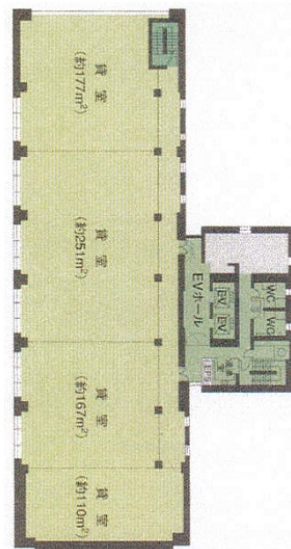

WAKITA金沢ビル 6階129.67坪

石川県金沢市南町4-55

物件MAP

| 賃貸条件 | |
|--------|------------------|
| 坪数 | 129.67坪 |
| 階数 | 6階 (601-605) |
| 入居可能日 | |
| ビル情報 | |
| 所在地 | 石川県金沢市南町4-55 |
| 最寄り駅 | JR北陸本線 金沢駅 徒歩20分 |
| エリア | 石川 |
| 竣工 | 1984年11月 |
| 耐震 | 新耐震基準 |
| 階数 | 地上10階 地下1階 |
| 用途 | 事務所 |
| 構造 | SRC造 |
| 設備情報 | |
| エレベーター | 2基 |
| 空調 | 個別空調 |
| OAフロア | |
| 基準階天井高 | 2,450mm |
| 光ファイバー | 有り |
| トイレ | 男女別・室外 |
| セキュリティ | 有り |
| 駐車場 | 有り |

事務所移転の簡単検索サイト

Quick Service

クイックサービス

WAKITA金沢ビル 6階129.67坪 石川県金沢市南町4-55

石川 (ビルID: 0002103) の賃貸オフィス

貸事務所・レンタルオフィス・オフィス移転ならQuickService

物件詳細はこちらから

0120-55-2620