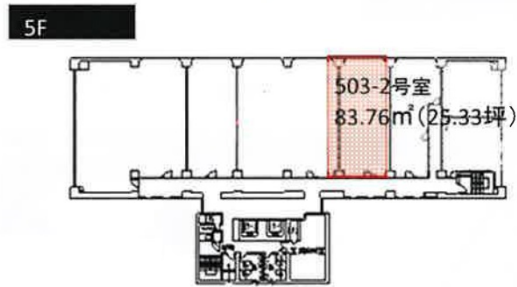

# WAKITA金沢ビル 5階25.33坪

石川県金沢市南町4-55

## 物件MAP

賃貸条件	
月額賃料	相談
坪数	25.33坪
坪単価	相談
共益費	相談
礼金	無し
敷金（保証金）	8ヶ月
階数	5階（503-2）
入居可能日	即日

ビル情報	
所在地	石川県金沢市南町4-55
最寄り駅	JR北陸本線 金沢駅 徒歩20分
エリア	石川
竣工	1984年11月
耐震	新耐震基準
階数	地上10階 地下1階
用途	事務所
構造	SRC造

設備情報	
エレベーター	2基
空調	個別空調
OAフロア	
基準階天井高	2,450mm
光ファイバー	有り
トイレ	男女別・室外
セキュリティ	有り
駐車場	有り