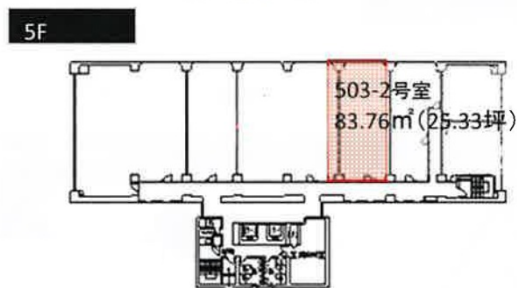

WAKITA金沢ビル 5階25.33坪

石川県金沢市南町4-55

物件MAP

賃貸条件	
月額賃料	相談
坪数	25.33坪
坪単価	相談
共益費	相談
礼金	無し
敷金 (保証金)	8ヶ月
階数	5階 (503-2)
入居可能日	即日

ビル情報	
所在地	石川県金沢市南町4-55
最寄り駅	JR北陸本線 金沢駅 徒歩20分
エリア	石川
竣工	1984年11月
耐震	新耐震基準
階数	地上10階 地下1階
用途	事務所
構造	SRC造

設備情報	
エレベーター	2基
空調	個別空調
OAフロア	
基準階天井高	2,450mm
光ファイバー	有り
トイレ	男女別・室外
セキュリティ	有り
駐車場	有り

事務所移転の簡単検索サイト

Quick Service

クイックサービス

WAKITA金沢ビル 5階25.33坪 石川県金沢市南町4-55

石川 (ビルID: 0002103) の賃貸オフィス

貸事務所・レンタルオフィス・オフィス移転ならQuickService