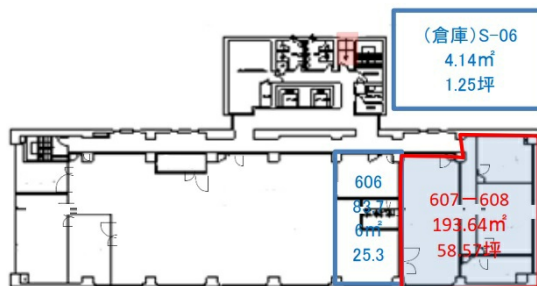

## 物件MAP

賃貸条件	
坪数	58.57坪
階数	6階 (607-608)
入居可能日	
ビル情報	
所在地	石川県金沢市南町4-55
最寄り駅	JR北陸本線 金沢駅 徒歩20分
エリア	石川
竣工	1984年11月
耐震	新耐震基準
階数	地上10階 地下1階
用途	事務所
構造	SRC造
設備情報	
エレベーター	2基
空調	個別空調
OAフロア	
基準階天井高	2,450mm
光ファイバー	有り
トイレ	男女別・室外
セキュリティ	有り
駐車場	有り