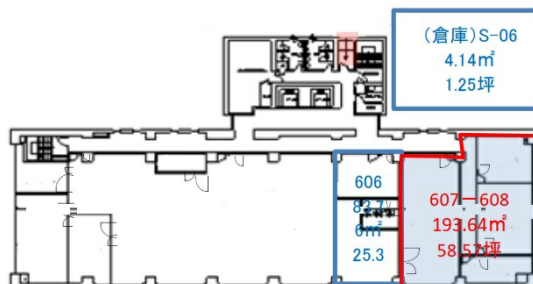

WAKITA金沢ビル 6階25.33坪

石川県金沢市南町4-55

物件MAP

賃貸条件	
坪数	25.33坪
階数	6階 (606)
入居可能日	
ビル情報	
所在地	石川県金沢市南町4-55
最寄り駅	JR北陸本線 金沢駅 徒歩20分
エリア	石川
竣工	1984年11月
耐震	新耐震基準
階数	地上10階 地下1階
用途	事務所
構造	SRC造
設備情報	
エレベーター	2基
空調	個別空調
OAフロア	
基準階天井高	2,450mm
光ファイバー	有り
トイレ	男女別・室外
セキュリティ	有り
駐車場	有り

事務所移転の簡単検索サイト

Quick Service

クイックサービス

WAKITA金沢ビル 6階25.33坪 石川県金沢市南町4-55

石川 (ビルID: 0002103) の賃貸オフィス

貸事務所・レンタルオフィス・オフィス移転ならQuickService

物件詳細はこちらから

0120-55-2620