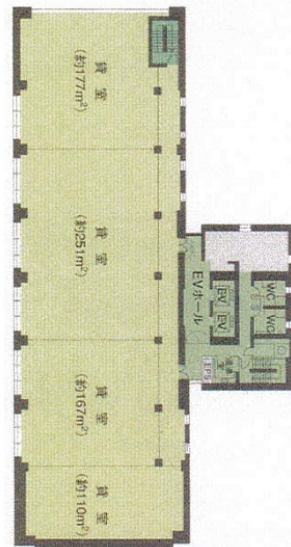

WAKITA金沢ビル 8階129.67坪

石川県金沢市南町4-55

物件MAP

賃貸条件	
坪数	129.67坪
階数	8階 (801-803)
入居可能日	
ビル情報	
所在地	石川県金沢市南町4-55
最寄り駅	JR北陸本線 金沢駅 徒歩20分
エリア	石川
竣工	1984年11月
耐震	新耐震基準
階数	地上10階 地下1階
用途	事務所
構造	SRC造
設備情報	
エレベーター	2基
空調	個別空調
OAフロア	
基準階天井高	2,450mm
光ファイバー	有り
トイレ	男女別・室外
セキュリティ	有り
駐車場	有り