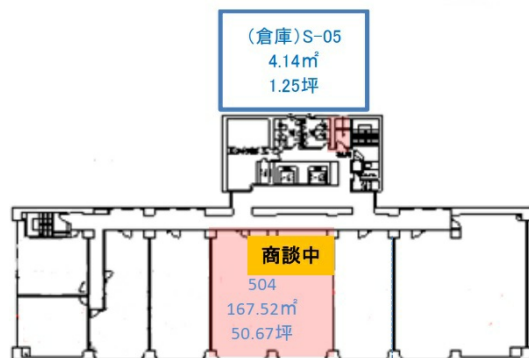

WAKITA金沢ビル 5階50.67坪

石川県金沢市南町4-55

物件MAP

賃貸条件	
坪数	50.67坪
階数	5階 (504)
入居可能日	
ビル情報	
所在地	石川県金沢市南町4-55
最寄り駅	JR北陸本線 金沢駅 徒歩20分
エリア	石川
竣工	1984年11月
耐震	新耐震基準
階数	地上10階 地下1階
用途	事務所
構造	SRC造
設備情報	
エレベーター	2基
空調	個別空調
OAフロア	
基準階天井高	2,450mm
光ファイバー	有り
トイレ	男女別・室外
セキュリティ	有り
駐車場	有り

事務所移転の簡単検索サイト

Quick Service

クイックサービス

WAKITA金沢ビル 5階50.67坪 石川県金沢市南町4-55

石川 (ビルID: 0002103) の賃貸オフィス

貸事務所・レンタルオフィス・オフィス移転ならQuickService

物件詳細はこちらから

0120-55-2620