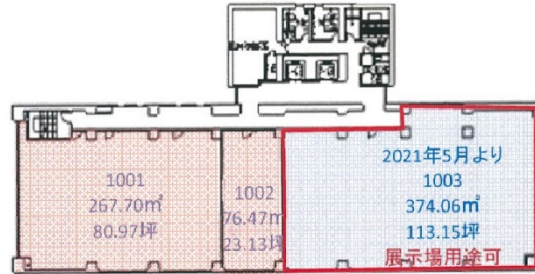

WAKITA金沢ビル 10階113.15坪

石川県金沢市南町4-55

物件MAP

賃貸条件	
月額賃料	相談
坪数	113.15坪
坪単価	相談
共益費	相談
礼金	無し
敷金（保証金）	8ヶ月
階数	10階（1003）
入居可能日	相談

ビル情報	
所在地	石川県金沢市南町4-55
最寄り駅	JR北陸本線 金沢駅 徒歩20分
エリア	石川
竣工	1984年11月
耐震	新耐震基準
階数	地上10階 地下1階
用途	事務所/その他
構造	SRC造

設備情報	
エレベーター	2基
空調	個別空調
OAフロア	
基準階天井高	2,450mm
光ファイバー	有り
トイレ	男女別・室外
セキュリティ	有り
駐車場	有り

事務所移転の簡単検索サイト

Quick Service

クイックサービス

WAKITA金沢ビル 10階113.15坪 石川県金沢市南町4-55

石川（ビルID：0002103）の賃貸オフィス

貸事務所・レンタルオフィス・オフィス移転ならQuickService