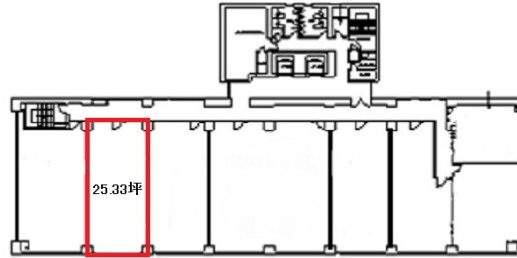

## 物件MAP

| 賃貸条件   |                  |
|--------|------------------|
| 坪数     | 177.08坪          |
| 階数     | 3階 (301-306)     |
| 入居可能日  |                  |
| ビル情報   |                  |
| 所在地    | 石川県金沢市南町4-55     |
| 最寄り駅   | JR北陸本線 金沢駅 徒歩20分 |
| エリア    | 石川               |
| 竣工     | 1984年11月         |
| 耐震     | 新耐震基準            |
| 階数     | 地上10階 地下1階       |
| 用途     | 事務所              |
| 構造     | SRC造             |
| 設備情報   |                  |
| エレベーター | 2基               |
| 空調     | 個別空調             |
| OAフロア  |                  |
| 基準階天井高 | 2,450mm          |
| 光ファイバー | 有り               |
| トイレ    | 男女別・室外           |
| セキュリティ | 有り               |
| 駐車場    | 有り               |