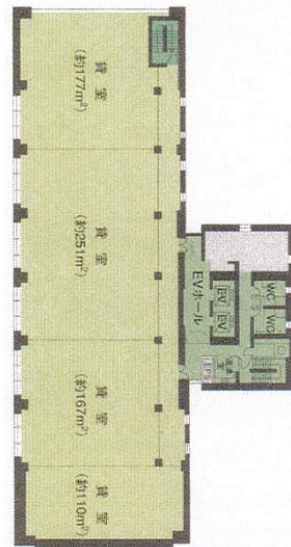

WAKITA金沢ビル 10階136.28坪

石川県金沢市南町4-55

物件MAP

賃貸条件	
坪数	136.28坪
階数	10階 (1002-1003)
入居可能日	
ビル情報	
所在地	石川県金沢市南町4-55
最寄り駅	JR北陸本線 金沢駅 徒歩20分
エリア	石川
竣工	1984年11月
耐震	新耐震基準
階数	地上10階 地下1階
用途	事務所
構造	SRC造
設備情報	
エレベーター	2基
空調	個別空調
OAフロア	
基準階天井高	2,450mm
光ファイバー	有り
トイレ	男女別・室外
セキュリティ	有り
駐車場	有り

事務所移転の簡単検索サイト

Quick Service

クイックサービス

WAKITA金沢ビル 10階136.28坪 石川県金沢市南町4-55

石川 (ビルID: 0002103) の賃貸オフィス

貸事務所・レンタルオフィス・オフィス移転ならQuickService

物件詳細はこちらから

0120-55-2620