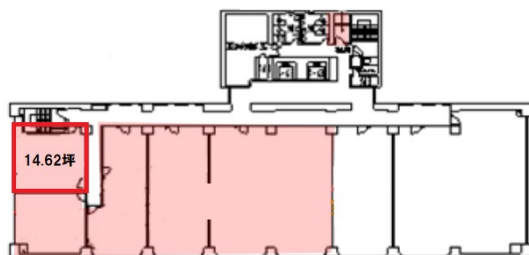

## 物件MAP

賃貸条件	
坪数	14.62坪
階数	5階 (501)
入居可能日	
ビル情報	
所在地	石川県金沢市南町4-55
最寄り駅	JR北陸本線 金沢駅 徒歩20分
エリア	石川
竣工	1984年11月
耐震	新耐震基準
階数	地上10階 地下1階
用途	事務所
構造	SRC造
設備情報	
エレベーター	2基
空調	個別空調
OAフロア	
基準階天井高	2,450mm
光ファイバー	有り
トイレ	男女別・室外
セキュリティ	有り
駐車場	有り