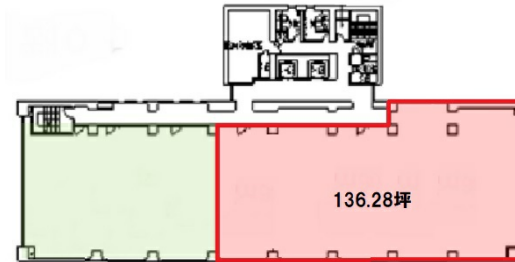

WAKITA金沢ビル 9階28.32坪

石川県金沢市南町4-55

物件MAP

賃貸条件	
坪数	28.32坪
階数	9階
入居可能日	
ビル情報	
所在地	石川県金沢市南町4-55
最寄り駅	JR北陸本線 金沢駅 徒歩20分
エリア	石川
竣工	1984年11月
耐震	新耐震基準
階数	地上10階 地下1階
用途	事務所
構造	SRC造
設備情報	
エレベーター	2基
空調	個別空調
OAフロア	
基準階天井高	2,450mm
光ファイバー	有り
トイレ	男女別・室外
セキュリティ	有り
駐車場	有り

事務所移転の簡単検索サイト

Quick Service

クイックサービス

WAKITA金沢ビル 9階28.32坪 石川県金沢市南町4-55

石川 (ビルID: 0002103) の賃貸オフィス

貸事務所・レンタルオフィス・オフィス移転ならQuickService

物件詳細はこちらから

0120-55-2620