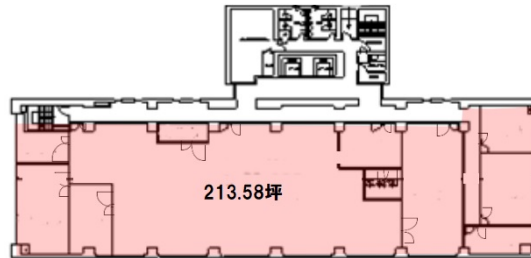

## 物件MAP

賃貸条件	
坪数	13.7坪
階数	5階 (502)
入居可能日	

ビル情報	
所在地	石川県金沢市南町4-55
最寄り駅	JR北陸本線 金沢駅 徒歩20分
エリア	石川
竣工	1984年11月
耐震	新耐震基準
階数	地上10階 地下1階
用途	事務所
構造	SRC造

設備情報	
エレベーター	2基
空調	個別空調
OAフロア	
基準階天井高	2,450mm
光ファイバー	有り
トイレ	男女別・室外
セキュリティ	有り
駐車場	有り