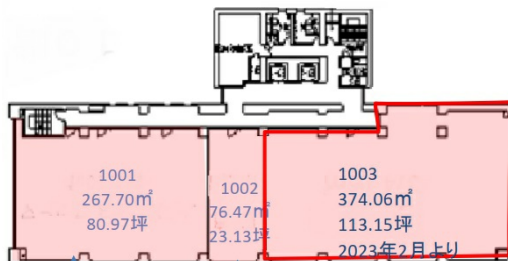

WAKITA金沢ビル 10階80.97坪

石川県金沢市南町4-55

物件MAP

| 賃貸条件 | |
|---------|-----------|
| 月額賃料 | 相談 |
| 坪数 | 80.97坪 |
| 坪単価 | 相談 |
| 共益費 | 相談 |
| 礼金 | 無し |
| 敷金（保証金） | 8ヶ月 |
| 階数 | 10階（1001） |
| 入居可能日 | 即日 |

| ビル情報 | |
|------|------------------|
| 所在地 | 石川県金沢市南町4-55 |
| 最寄り駅 | JR北陸本線 金沢駅 徒歩20分 |
| エリア | 石川 |
| 竣工 | 1984年11月 |
| 耐震 | 新耐震基準 |
| 階数 | 地上10階 地下1階 |
| 用途 | 事務所 |
| 構造 | SRC造 |

| 設備情報 | |
|--------|---------|
| エレベーター | 2基 |
| 空調 | 個別空調 |
| OAフロア | |
| 基準階天井高 | 2,450mm |
| 光ファイバー | 有り |
| トイレ | 男女別・室外 |
| セキュリティ | 有り |
| 駐車場 | 有り |