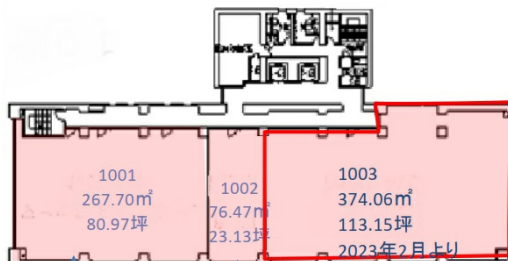

WAKITA金沢ビル 10階80.97坪

石川県金沢市南町4-55

物件MAP

賃貸条件	
月額賃料	相談
坪数	80.97坪
坪単価	相談
共益費	相談
礼金	無し
敷金 (保証金)	8ヶ月
階数	10階 (1001)
入居可能日	即日

ビル情報	
所在地	石川県金沢市南町4-55
最寄り駅	JR北陸本線 金沢駅 徒歩20分
エリア	石川
竣工	1984年11月
耐震	新耐震基準
階数	地上10階 地下1階
用途	事務所
構造	SRC造

設備情報	
エレベーター	2基
空調	個別空調
OAフロア	
基準階天井高	2,450mm
光ファイバー	有り
トイレ	男女別・室外
セキュリティ	有り
駐車場	有り

事務所移転の簡単検索サイト

Quick Service

クイックサービス

WAKITA金沢ビル 10階80.97坪 石川県金沢市南町4-55

石川 (ビルID: 0002103) の賃貸オフィス

貸事務所・レンタルオフィス・オフィス移転ならQuickService