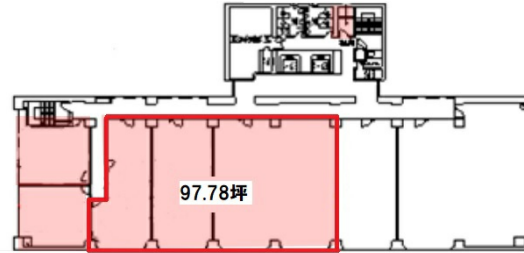

WAKITA金沢ビル 5階97.78坪

石川県金沢市南町4-55

物件MAP

賃貸条件	
坪数	97.78坪
階数	5階 (503-504)
入居可能日	
ビル情報	
所在地	石川県金沢市南町4-55
最寄り駅	JR北陸本線 金沢駅 徒歩20分
エリア	石川
竣工	1984年11月
耐震	新耐震基準
階数	地上10階 地下1階
用途	事務所
構造	SRC造
設備情報	
エレベーター	2基
空調	個別空調
OAフロア	
基準階天井高	2,450mm
光ファイバー	有り
トイレ	男女別・室外
セキュリティ	有り
駐車場	有り