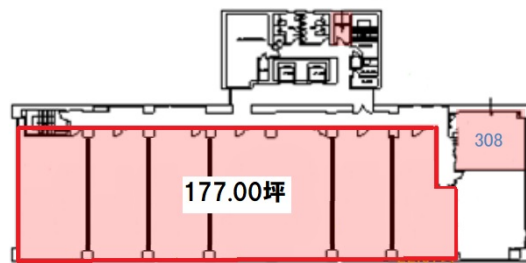

# WAKITA金沢ビル 3階28.32坪

石川県金沢市南町4-55

## 物件MAP

| 賃貸条件   |                  |
|--------|------------------|
| 坪数     | 28.32坪           |
| 階数     | 3階 (301)         |
| 入居可能日  |                  |
| ビル情報   |                  |
| 所在地    | 石川県金沢市南町4-55     |
| 最寄り駅   | JR北陸本線 金沢駅 徒歩20分 |
| エリア    | 石川               |
| 竣工     | 1984年11月         |
| 耐震     | 新耐震基準            |
| 階数     | 地上10階 地下1階       |
| 用途     | 事務所              |
| 構造     | SRC造             |
| 設備情報   |                  |
| エレベーター | 2基               |
| 空調     | 個別空調             |
| OAフロア  |                  |
| 基準階天井高 | 2,450mm          |
| 光ファイバー | 有り               |
| トイレ    | 男女別・室外           |
| セキュリティ | 有り               |
| 駐車場    | 有り               |