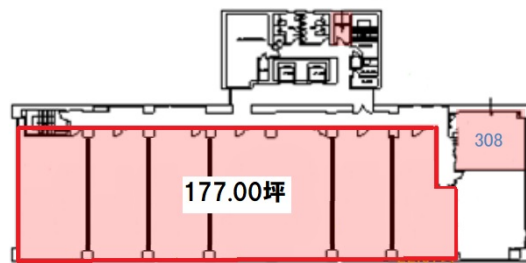

# WAKITA金沢ビル 3階28.32坪

石川県金沢市南町4-55

## 物件MAP

賃貸条件	
坪数	28.32坪
階数	3階 (301)
入居可能日	

ビル情報	
所在地	石川県金沢市南町4-55
最寄り駅	JR北陸本線 金沢駅 徒歩20分
エリア	石川
竣工	1984年11月
耐震	新耐震基準
階数	地上10階 地下1階
用途	事務所
構造	SRC造

設備情報	
エレベーター	2基
空調	個別空調
OAフロア	
基準階天井高	2,450mm
光ファイバー	有り
トイレ	男女別・室外
セキュリティ	有り
駐車場	有り