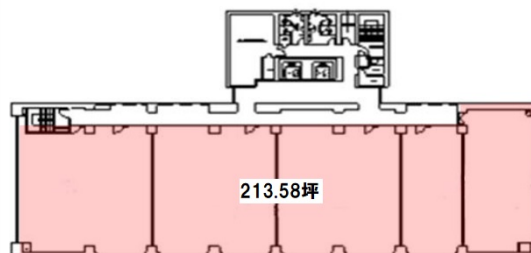

## 物件MAP

賃貸条件	
坪数	213.58坪
階数	6階 (601)
入居可能日	

ビル情報	
所在地	石川県金沢市南町4-55
最寄り駅	JR北陸本線 金沢駅 徒歩20分
エリア	石川
竣工	1984年11月
耐震	新耐震基準
階数	地上10階 地下1階
用途	事務所
構造	SRC造

設備情報	
エレベーター	2基
空調	個別空調
OAフロア	
基準階天井高	2,450mm
光ファイバー	有り
トイレ	男女別・室外
セキュリティ	有り
駐車場	有り