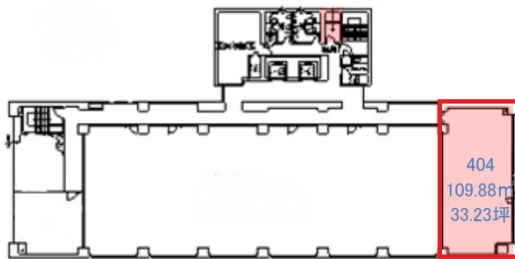

## 物件MAP

| 賃貸条件   |                  |
|--------|------------------|
| 坪数     | 33.23坪           |
| 階数     | 4階 (404)         |
| 入居可能日  |                  |
| ビル情報   |                  |
| 所在地    | 石川県金沢市南町4-55     |
| 最寄り駅   | JR北陸本線 金沢駅 徒歩20分 |
| エリア    | 石川               |
| 竣工     | 1984年11月         |
| 耐震     | 新耐震基準            |
| 階数     | 地上10階 地下1階       |
| 用途     | 事務所              |
| 構造     | SRC造             |
| 設備情報   |                  |
| エレベーター | 2基               |
| 空調     | 個別空調             |
| OAフロア  |                  |
| 基準階天井高 | 2,450mm          |
| 光ファイバー | 有り               |
| トイレ    | 男女別・室外           |
| セキュリティ | 有り               |
| 駐車場    | 有り               |