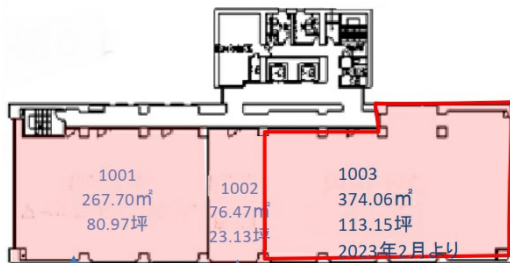

WAKITA金沢ビル 10階23.13坪

石川県金沢市南町4-55

物件MAP

賃貸条件	
坪数	23.13坪
階数	10階 (1002)
入居可能日	
ビル情報	
所在地	石川県金沢市南町4-55
最寄り駅	JR北陸本線 金沢駅 徒歩20分
エリア	石川
竣工	1984年11月
耐震	新耐震基準
階数	地上10階 地下1階
用途	事務所
構造	SRC造
設備情報	
エレベーター	2基
空調	個別空調
OAフロア	
基準階天井高	2,450mm
光ファイバー	有り
トイレ	男女別・室外
セキュリティ	有り
駐車場	有り

事務所移転の簡単検索サイト

Quick Service

クイックサービス

WAKITA金沢ビル 10階23.13坪 石川県金沢市南町4-55

石川 (ビルID: 0002103) の賃貸オフィス

貸事務所・レンタルオフィス・オフィス移転ならQuickService

物件詳細はこちらから

0120-55-2620